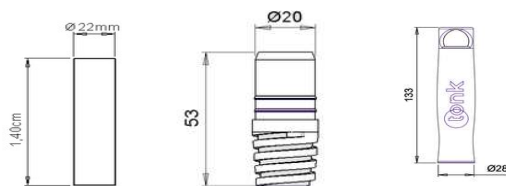

CÓDIGOS

CABO	PONTEIRA	COR	DESCRIÇÃO	CÓD. INTERNO	CÓD. DUN	CÓD. EAN
1,40M ESTRIADO	C/ FURO		CABO ESTR 1.40MTX22MM C/ FURO E MANOPLA TONK AMARELO	2202072011	17898702321246	7898702321249
			CABO ESTR 1.40MTX22MM C/ FURO E MANOPLA TONK AZUL	2202072012	17898702321253	7898702321256
			CABO ESTR 1.40MTX22MM C/ FURO E MANOPLA TONK BRANCO	2202072013	17898702321260	7898702321263
			CABO ESTR 1.40MTX22MM C/ FURO E MANOPLA TONK CINZA	2202072014	17898702321277	7898702321270
			CABO ESTR 1.40MTX22MM C/ FURO E MANOPLA TONK PRETO	2202072015	17898702321284	7898702321287
			CABO ESTR 1.40MTX22MM C/ FURO E MANOPLA TONK VERDE	2202072016	17898702321291	7898702321294
			CABO ESTR 1.40MTX22MM C/ FURO E MANOPLA TONK VERMELHO	2202072017	17898702321307	7898702321300
			CABO ESTR 1.40MTX22MM C FURO E MANOPLA AZUL CEU TONK	2202072098	---	7898702324486
			CABO ESTR. 1,40 CM COM FURO MANOPLA AZUL SEM LOGO	2202072100	---	7898702325933
	S/ FURO		CABO ESTR 1.40MTX22MM S/ FURO E MANOPLA TONK AMARELO	2202072018	17898702321338	7898702321331
			CABO ESTR 1.40MTX22MM S/ FURO E MANOPLA TONK AZUL	2202072019	17898702321345	7898702321348
			CABO ESTR 1.40MTX22MM S/ FURO E MANOPLA TONK BRANCO	2202072020	17898702321352	7898702321355
			CABO ESTR 1.40MTX22MM S/ FURO E MANOPLA TONK CINZA	2202072021	17898702321369	7898702321362
			CABO ESTR 1.40MTX22MM S/ FURO E MANOPLA TONK PRETO	2202072022	17898702321376	7898702321379
			CABO ESTR 1.40MTX22MM S/ FURO E MANOPLA TONK VERDE	2202072023	17898702321383	7898702321386
			CABO ESTR 1.40MTX22MM S/ FURO E MANOPLA NYCOL VERMELHO	2202072024	17898702321390	7898702321393
	PONTEIRA ACME		CABO ESTR 1.40MTX22MM PONT ACME E MANOPLA TONK AMARELO	2202072025	17898702321123	7898702321126
			CABO ESTR 1.40MTX22MM PONT ACME E MANOPLA TONK AZUL	2202072026	17898702320591	7898702320594
			CABO ESTR 1.40MTX22MM PONT ACME E MANOPLA TONK BRANCO	2202072027	17898702321314	7898702321317
			CABO ESTR 1.40MTX22MM PONT ACME E MANOPLA TONK CINZA	2202072028	17898702320560	7898702320563
			CABO ESTR 1.40MTX22MM PONT ACME E MANOPLA TONK PRETO	2202072029	27898702320055	7898702320051
			CABO ESTR 1.40MTX22MM PONT ACME E MANOPLA TONK VERDE	2202072030	17898702321321	7898702321324
			CABO ESTR 1.40MTX22MM PONT ACME E MANOPLA TONK VERMELHO	2202072031	27898702320604	7898702320600
			CABO ESTR 1.40MTX22MM PONT ACME E MANOPLA TONK AZUL CEU	2202072032	17898702324094	7898702324097
		CABO ESTR 1.40MTX22MM PONT ACME E MANOPLA TONK LARANJA	2202072096	17898702324209	7898702324202