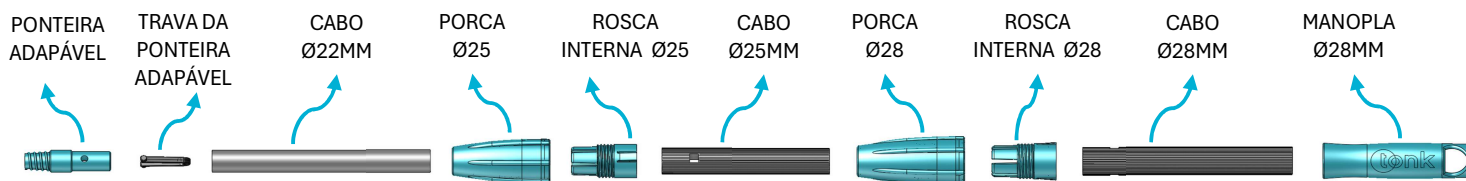

O Cabo Extensão Telescópica foi desenvolvido para oferecer máximo alcance, conforto e segurança em operações profissionais de limpeza, manutenção e conservação.

Disponível nos comprimentos de 3m, 4.5m, 6m e 9m, permite ajuste rápido e preciso do tamanho, adaptando-se facilmente a diferentes tarefas e alturas de trabalho.

MODELO	DIÂMETRO	COMPRIMENTO MÍNIMO	COMPRIMENTO MÁXIMO	PESO
3m	Ø50mm	130cm	300cm	0,86
4,5m	Ø50mm	180cm	450cm	1,215
6m	Ø50mm	230cm	600cm	1,57
9m	Ø50mm	330cm	900cm	2,28

MATERIAL

ALUMÍNIO + POLIPROPILENO

CORES

COMPONENTES

CÓDIGOS

COR	DESCRIÇÃO	CÓD. INTERNO	CÓD. DUN	CÓD. EAN
■	CABO EXTENSÃO TELESCÓPICA 3M	2202073004	-	7898702326374
■	CABO EXTENSÃO TELESCÓPICA 4,5M	2202073005	-	7898702326381
■	CABO EXTENSÃO TELESCÓPICA 6M	2202073006	-	7898702326398
■	CABO EXTENSÃO TELESCÓPICA 9M	2202073007	-	7898702326404